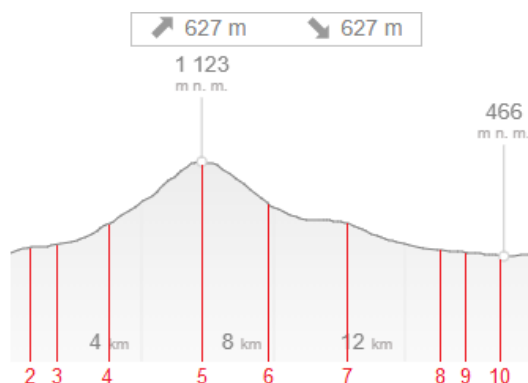

Trasa 15 Km

„Putování Jizerkami“

mapy.cz/s/jotabedo

Popis trasy

Start	Jcamp	po silnici vzhůru
2	U Spálené hospody	
3	U Kyselky	
4	Streitův obrázek	
5	Rozhledna Smrk	100 m  pak 
6	U druhé lavičky	
7	Streitův obrázek	
8	Klingerovo mauzoleum	
9	Koupaliště	
10	Mírové náměstí	dále neznačeno
Cíl	Jcamp	