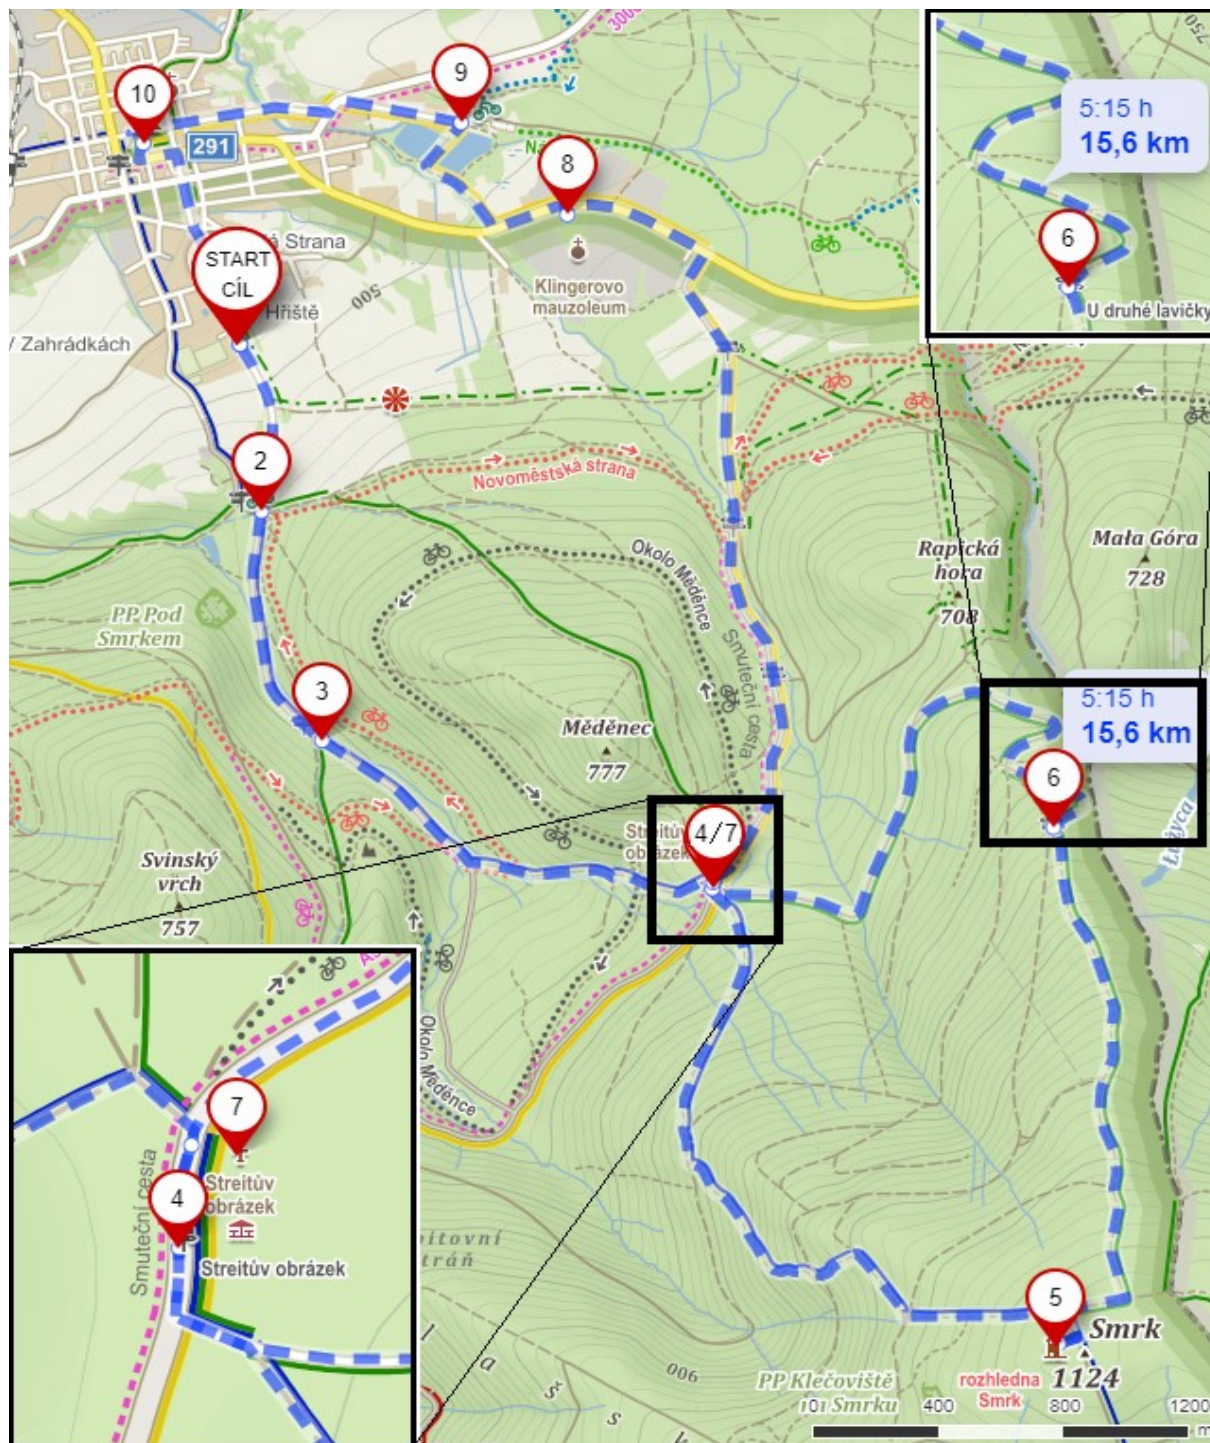

Trasa 15 Km

„Putování Jizerkami“

mapy.cz/s/jotabedo

Popis trasy

Start	Jcamp	po silnici vzhůru
2	U Spálené hospody	
3	U Kyselky	
4	Streitův obrázek	
5	Rozhledna Smrk	100 m  pak 
6	U druhé lavičky	
7	Streitův obrázek	
8	Klingerovo mauzoleum	
9	Koupaliště	
10	Mírové náměstí	dále neznačeno
Cíl	Jcamp	