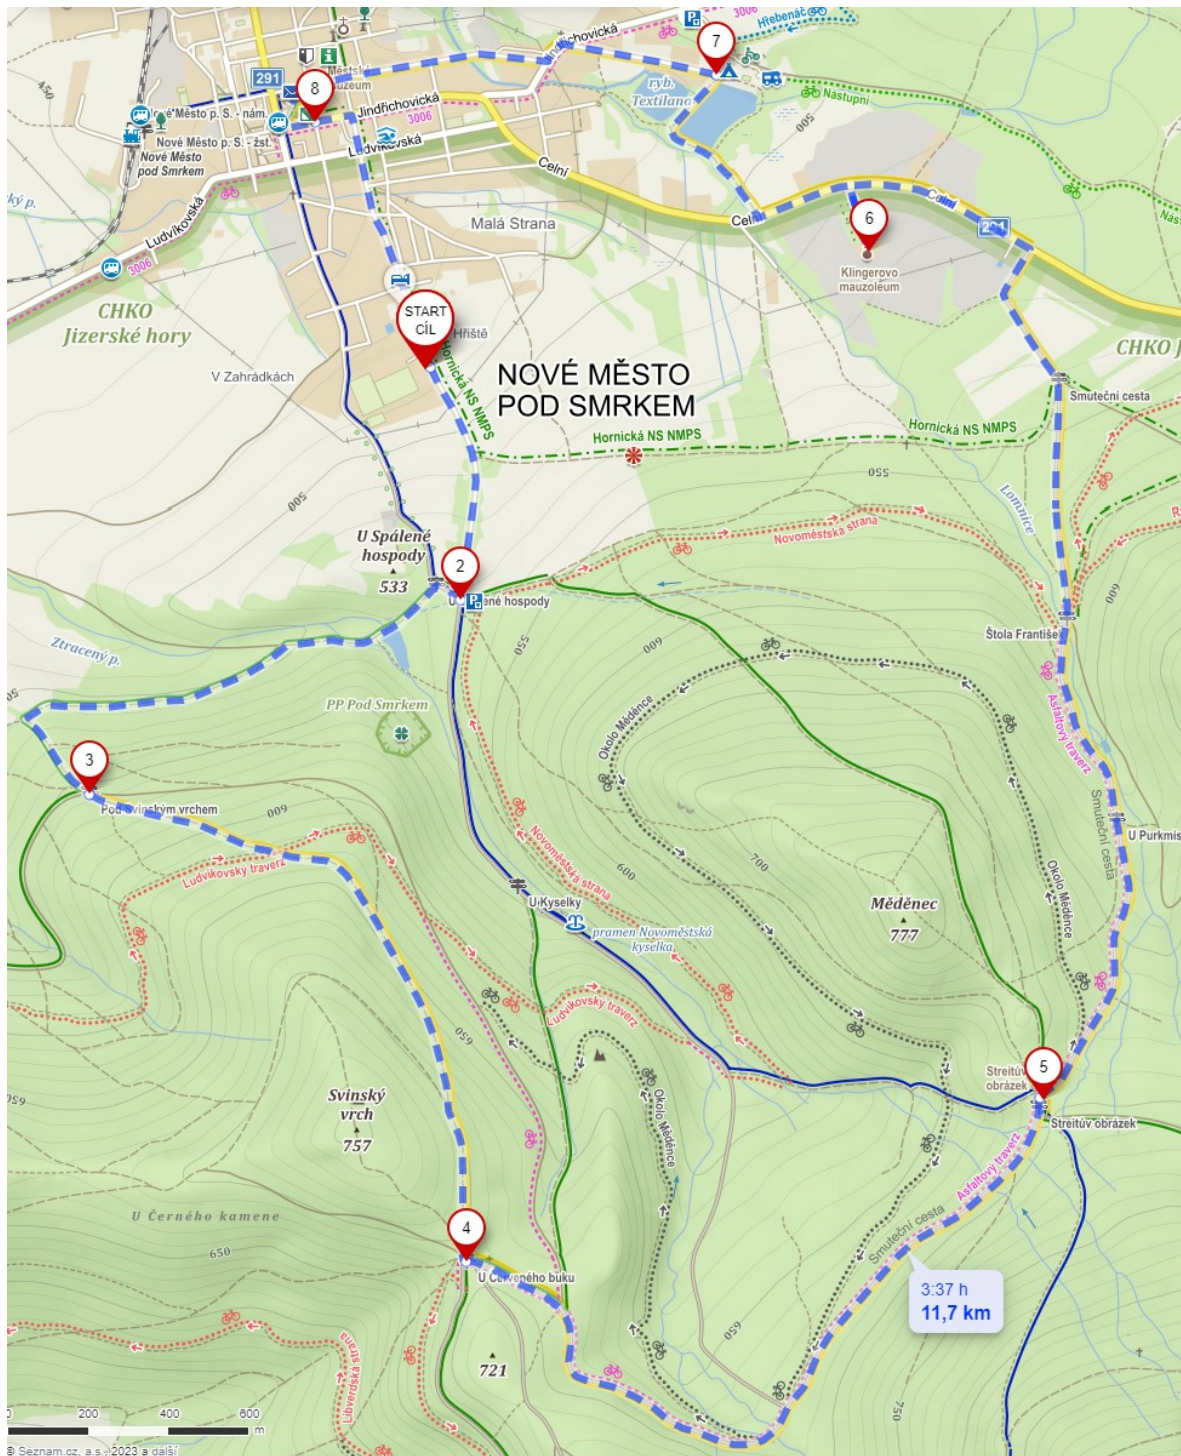

# Trasa 11 Km „Putování Jizerkami“

## Popis trasy

Start	Jcamp	po silnici vzhůru
2	U Spálené hospody	
3	Pod Svinským vrchem	
4	U Červeného buku	
5	Streitův obrázek	
6	Klingerovo mauzoleum	
7	Koupaliště	
8	Náměstí	dále neznačeno
Cíl	Jcamp	